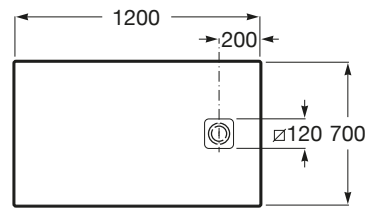

TERRAN

Plato de ducha extraplano de STONEX®

MEDIDAS

Longitud	1200 mm
Anchura	700 mm
Altura	29 mm

COLORES Y ACABADOS

PVPR (IVA INCLUIDO)

395,67 €

DIBUJOS TÉCNICOS

CARACTERÍSTICAS

Superficie antideslizante con textura grava. Extraplano. Incluye desagüe de gran caudal y rejilla Twist en el mismo acabado de color.

Altura fija (mm): 29

Ancho máximo de corte (mm): 700

Ancho mínimo de corte (mm): 600

Cortable

Desagüe incluido

Diámetro del desagüe (mm): 102

Forma: Rectangular

Largo máximo de corte (mm): 1200

Largo mínimo de corte (mm): 1000

Material: STONEX®

Profundidad: Extraplano (menos de 45 mm)