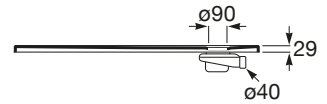

TERRAN

Plato de ducha extraplano de STONEX®

MEDIDAS

Longitud	1200 mm
Anchura	700 mm
Altura	29 mm

COLORES Y ACABADOS

PVPR (IVA INCLUIDO)

395,67 €

DIBUJOS TÉCNICOS

CARACTERÍSTICAS

Superficie antideslizante con textura grava. Extraplano. Incluye desagüe de gran caudal y rejilla Twist en el mismo acabado de color.

Altura fija (mm): 29

Ancho máximo de corte (mm): 700

Ancho mínimo de corte (mm): 600

Cortable

Desagüe incluido

Diámetro del desagüe (mm): 102

Forma: Rectangular

Largo máximo de corte (mm): 1200

Largo mínimo de corte (mm): 1000

Material: STONEX®

Profundidad: Extraplano (menos de 45 mm)